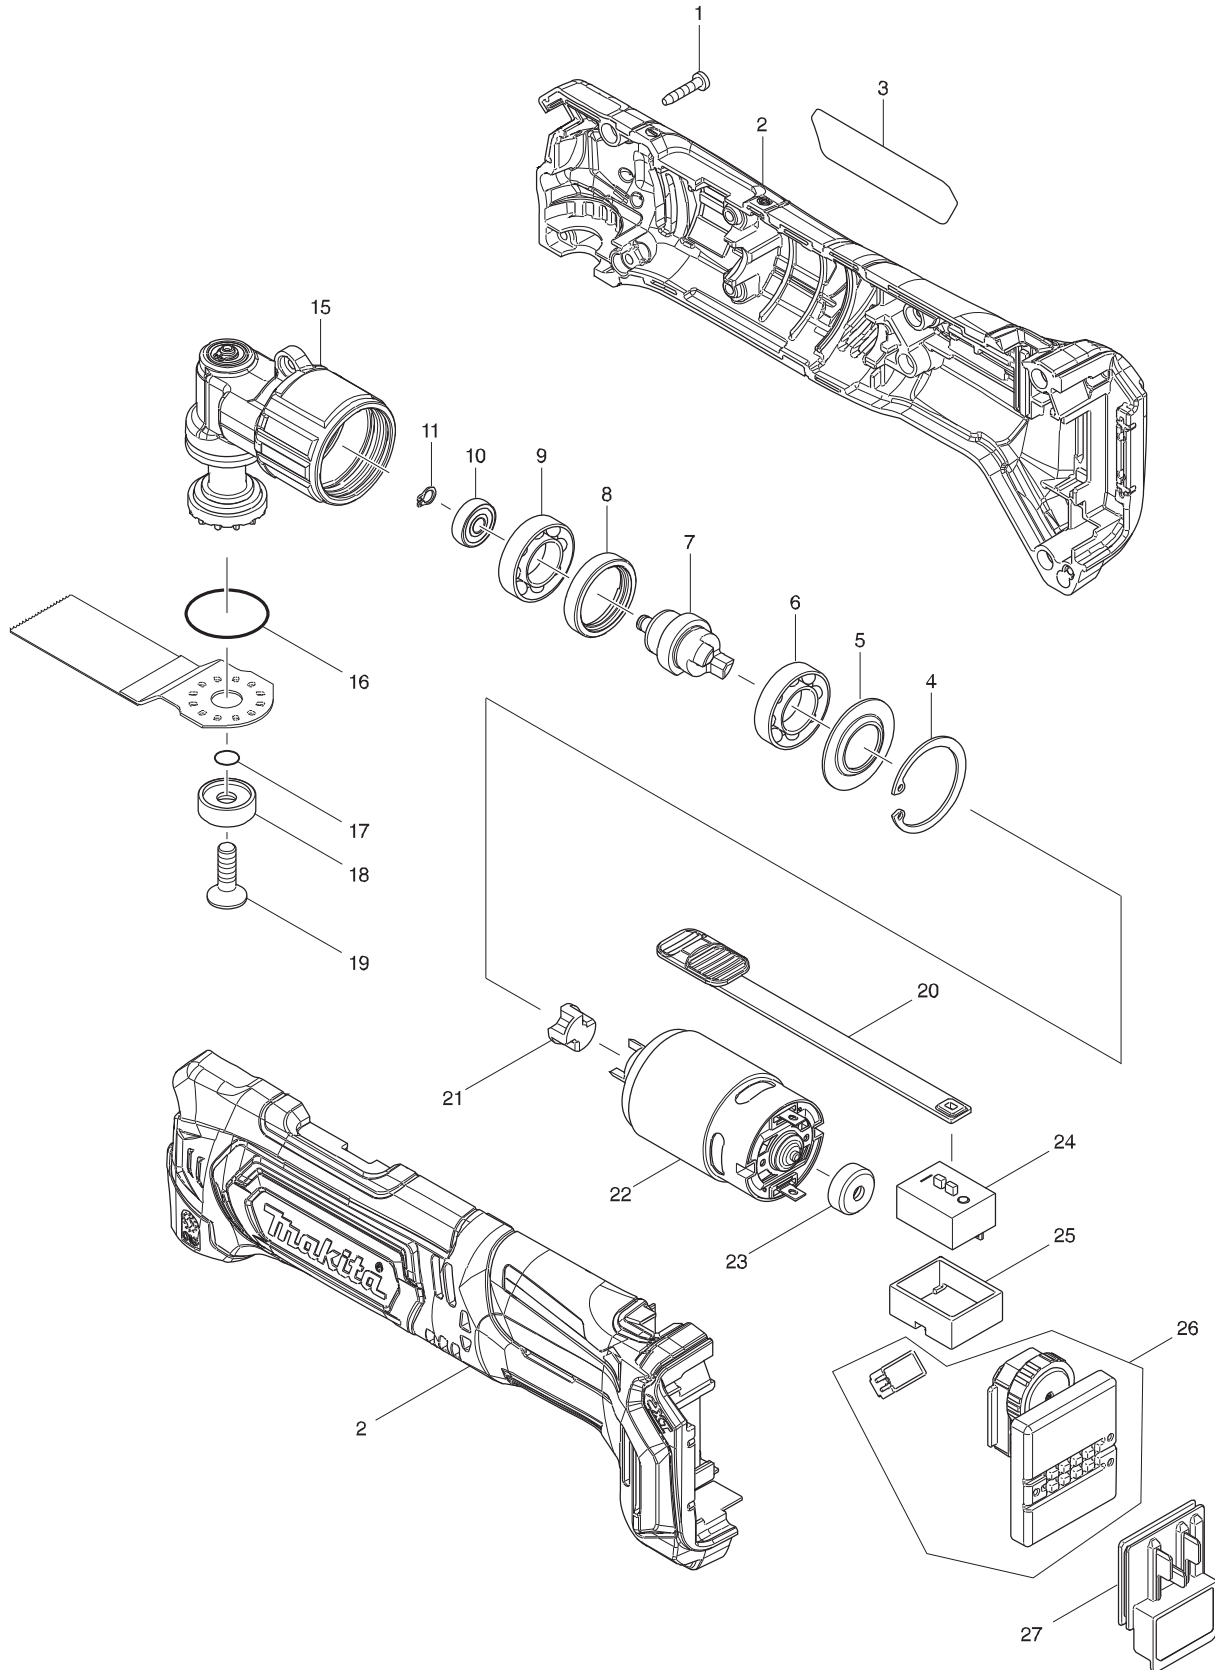

05 - 2016  
TM30DZKX4  
12V Max CXT Multi Tool

Item No.	Type	Sub	Part No.	Description	Qty	Unit
001			266429-2	TAPPING SCREW 3X16	12	PC.
002			183E32-3	MOTOR HOUSING SET	1	SET
		INC.	263039-6	RUBBER PIN 4	3	PC.
		INC.	424859-5	CUSHION	2	PC.
003			852E51-7	TM30D NAME PLATE	1	PC.
004			962151-6	RETAINING RING R-32	1	PC.
005			253368-5	WASHER 16	1	PC.
006			210147-4	BALL BEARING 6902	1	PC.
007			326719-6	CRANK SHAFT	1	PC.
008			456788-4	SPACER 21	1	PC.
009			210147-4	BALL BEARING 6902	1	PC.
010			210144-0	SPHERE BEARING 505	1	PC.
011			961008-8	RETAINING RING S-5	1	PC.
015			144085-7	CRANK HOUSING COMPLETE	1	PC.
016			213987-9	O-RING 25	1	PC.
019	2		265674-6	HEX. SOKCET HEAD BOLT M6X14	1	PC.
020			456791-5	SWITCH KNOB	1	PC.
021			424833-3	SPACER	1	PC.
022			629220-3	DC MOTOR	1	PC.
023			424467-2	CAP	1	PC.
024			651610-2	SWITCH	1	PC.
025			424860-0	SWITCH COVER	1	PC.
026			620522-0	CONTROLLER	1	PC.
		INC.	620543-2	LED CIRCUIT	1	PC.
027			644813-5	TERMINAL	1	PC.
E01			809F96-2	CAUTION LABEL	1	PC.